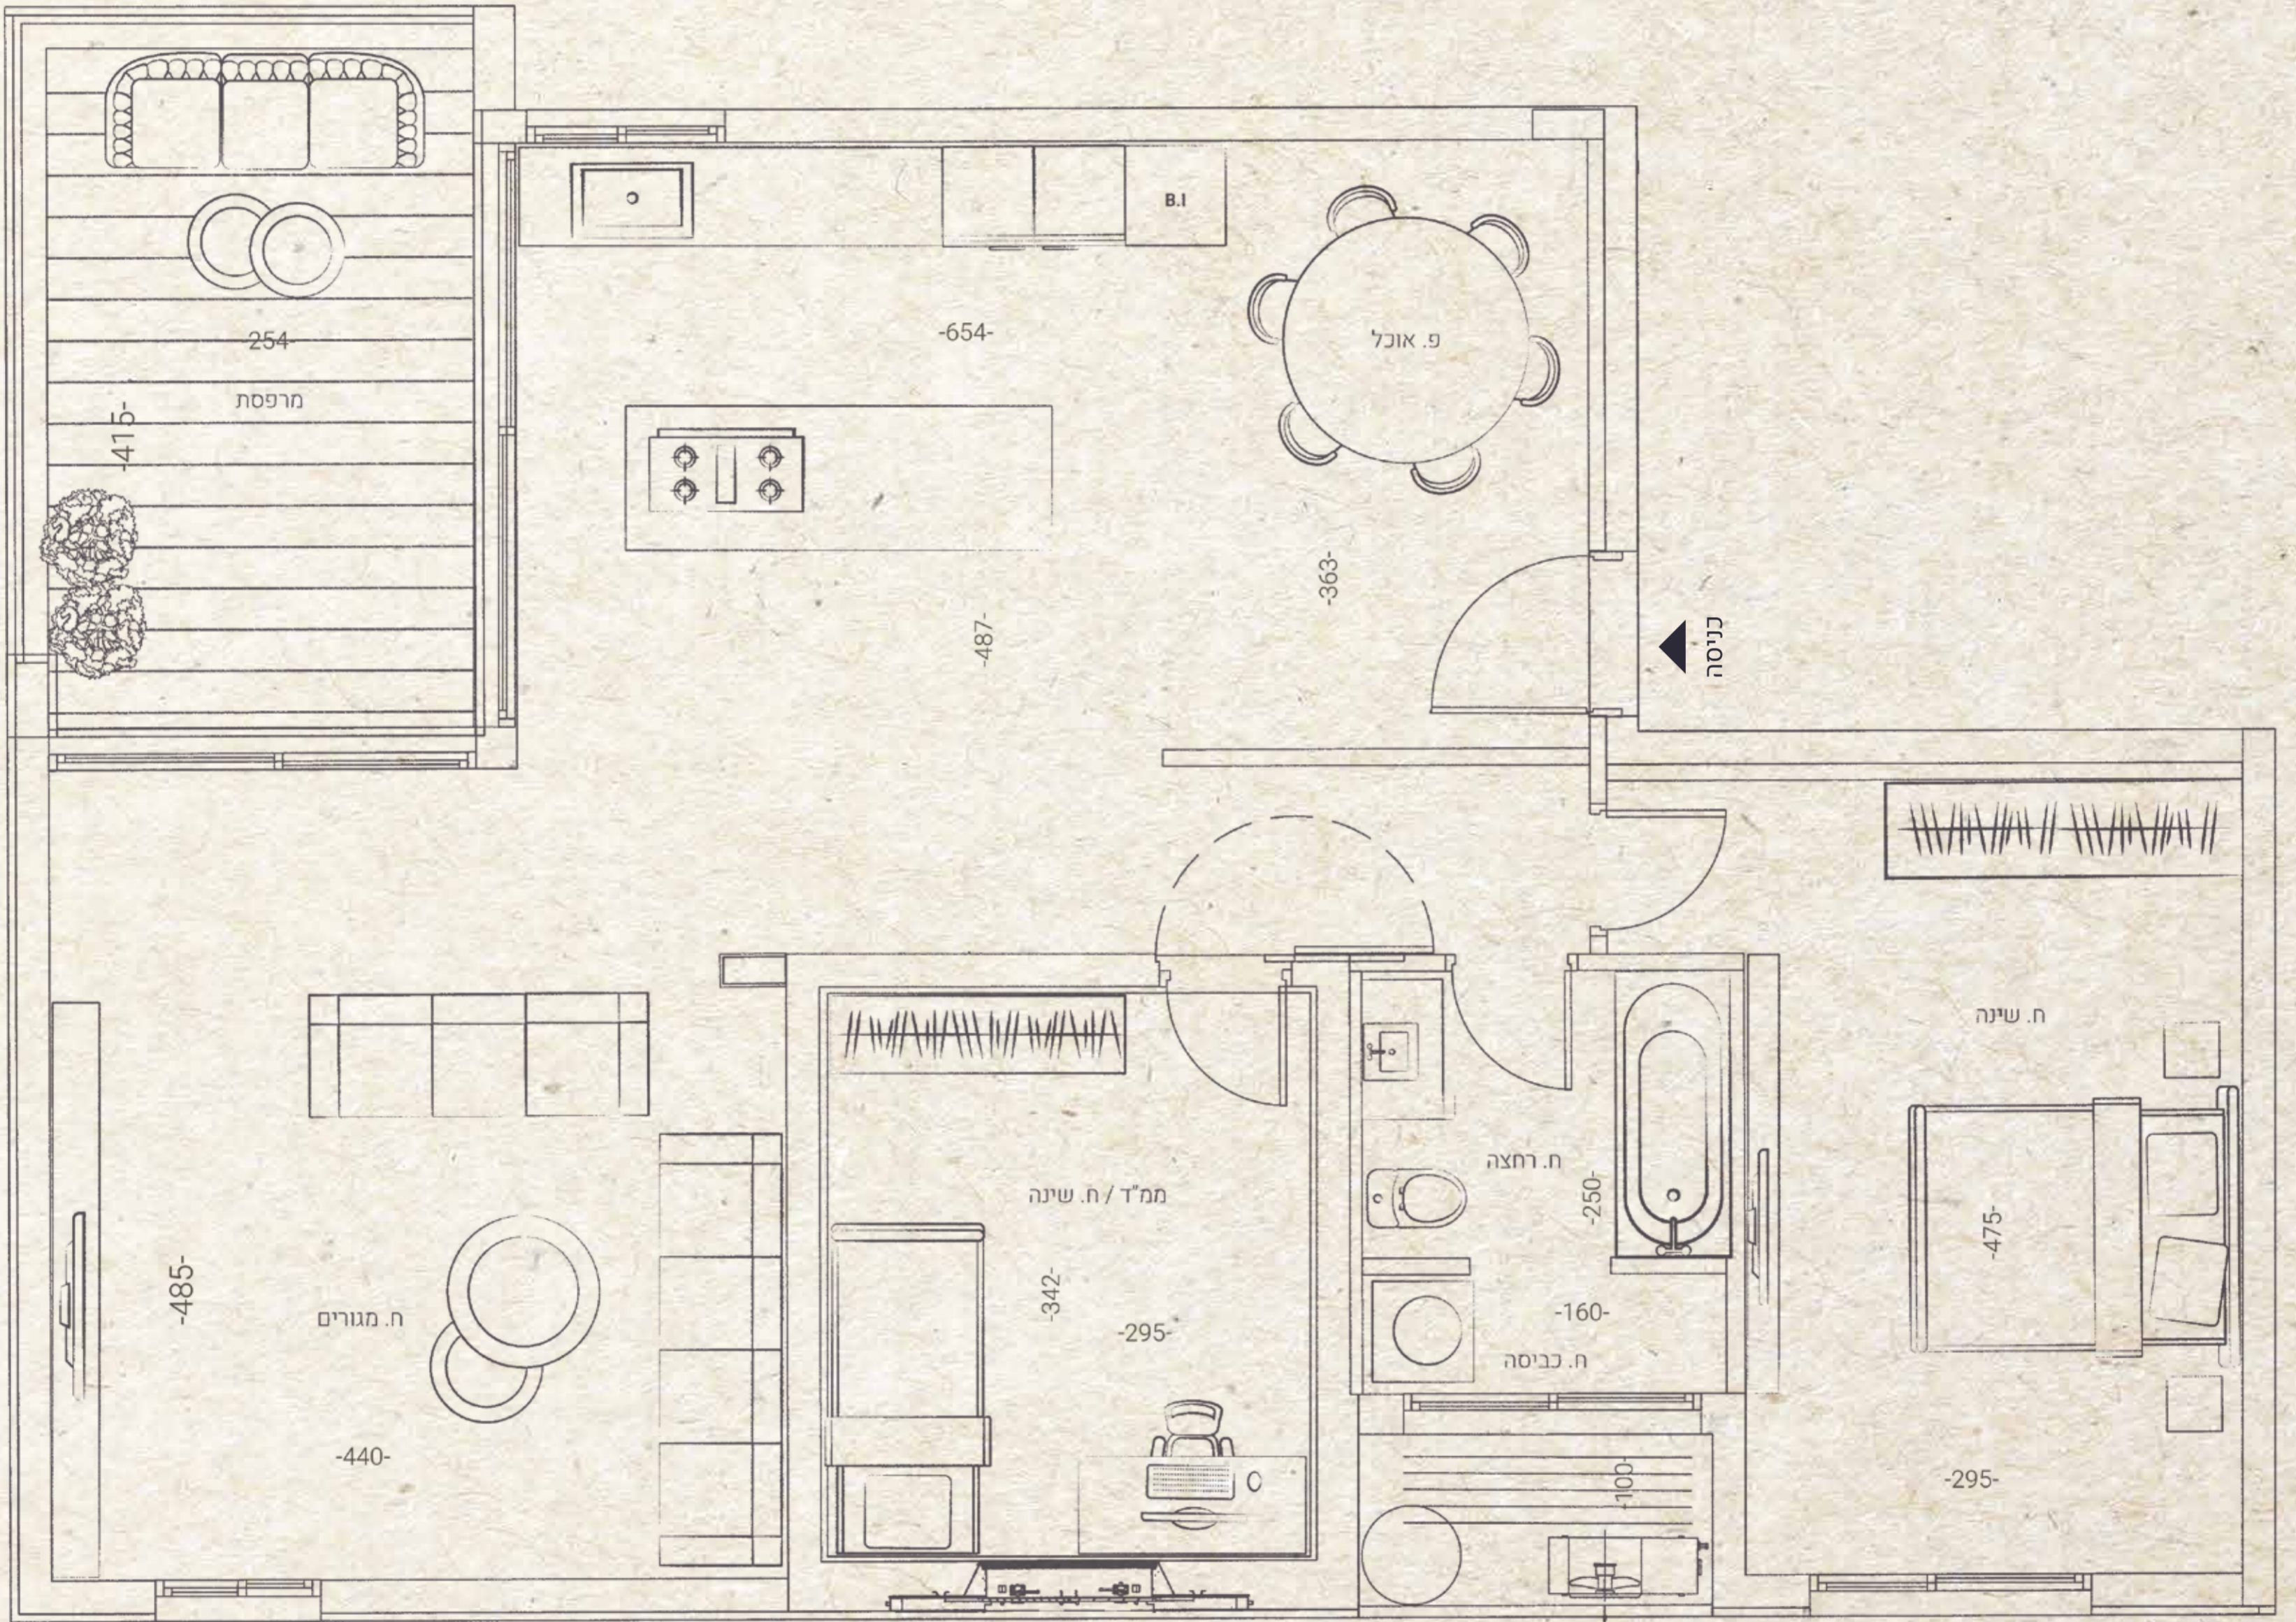

# דירת 3 חדרים | בניין 1

דירה 96.5 מ"ר | מרפסת 12.3 מ"ר

קומה	דירה
1	1
2	5
3	9
4	13
5	17
6	21
7	25

רח' יפה נוף

מובהר כי ההדמיות, תוכניות הדירה והמפרט הטכני בחוברת זו, הינם לצרכים של המחשה בלבד ואינם מהווים כל מיצג מחייב מצד החברה. מובהר כי ייתכן והמבנה בפועל יהיה שונה מהמוצג בהדמיות ובתוכניות. את החברה יחייבו חוזה המכר, המפרט ותוכניות עליהן יחתמו החברה והרוכשים. הירוט המוצג בהדמיות והתוכניות הינו להמחשה בלבד ואינו חלק ממפרט הדירה. אין להתייחס למידותיו או לצורתו אלא רק למה שמופיע במפרט הטכני שעליו חתום הרוכש לצורך הזמנת ריהוט קבוע המשולב בחדרים. אין להסתמך על המידות המצויינות בתוכנית זו, אלא על המידות בפועל. תוכנית זו הוכנה לפני קבלת היתר בניה, את החברה תחייב אך ורק תוכנית המכר אשר תחתם בחוזה. ט.ל.ח.