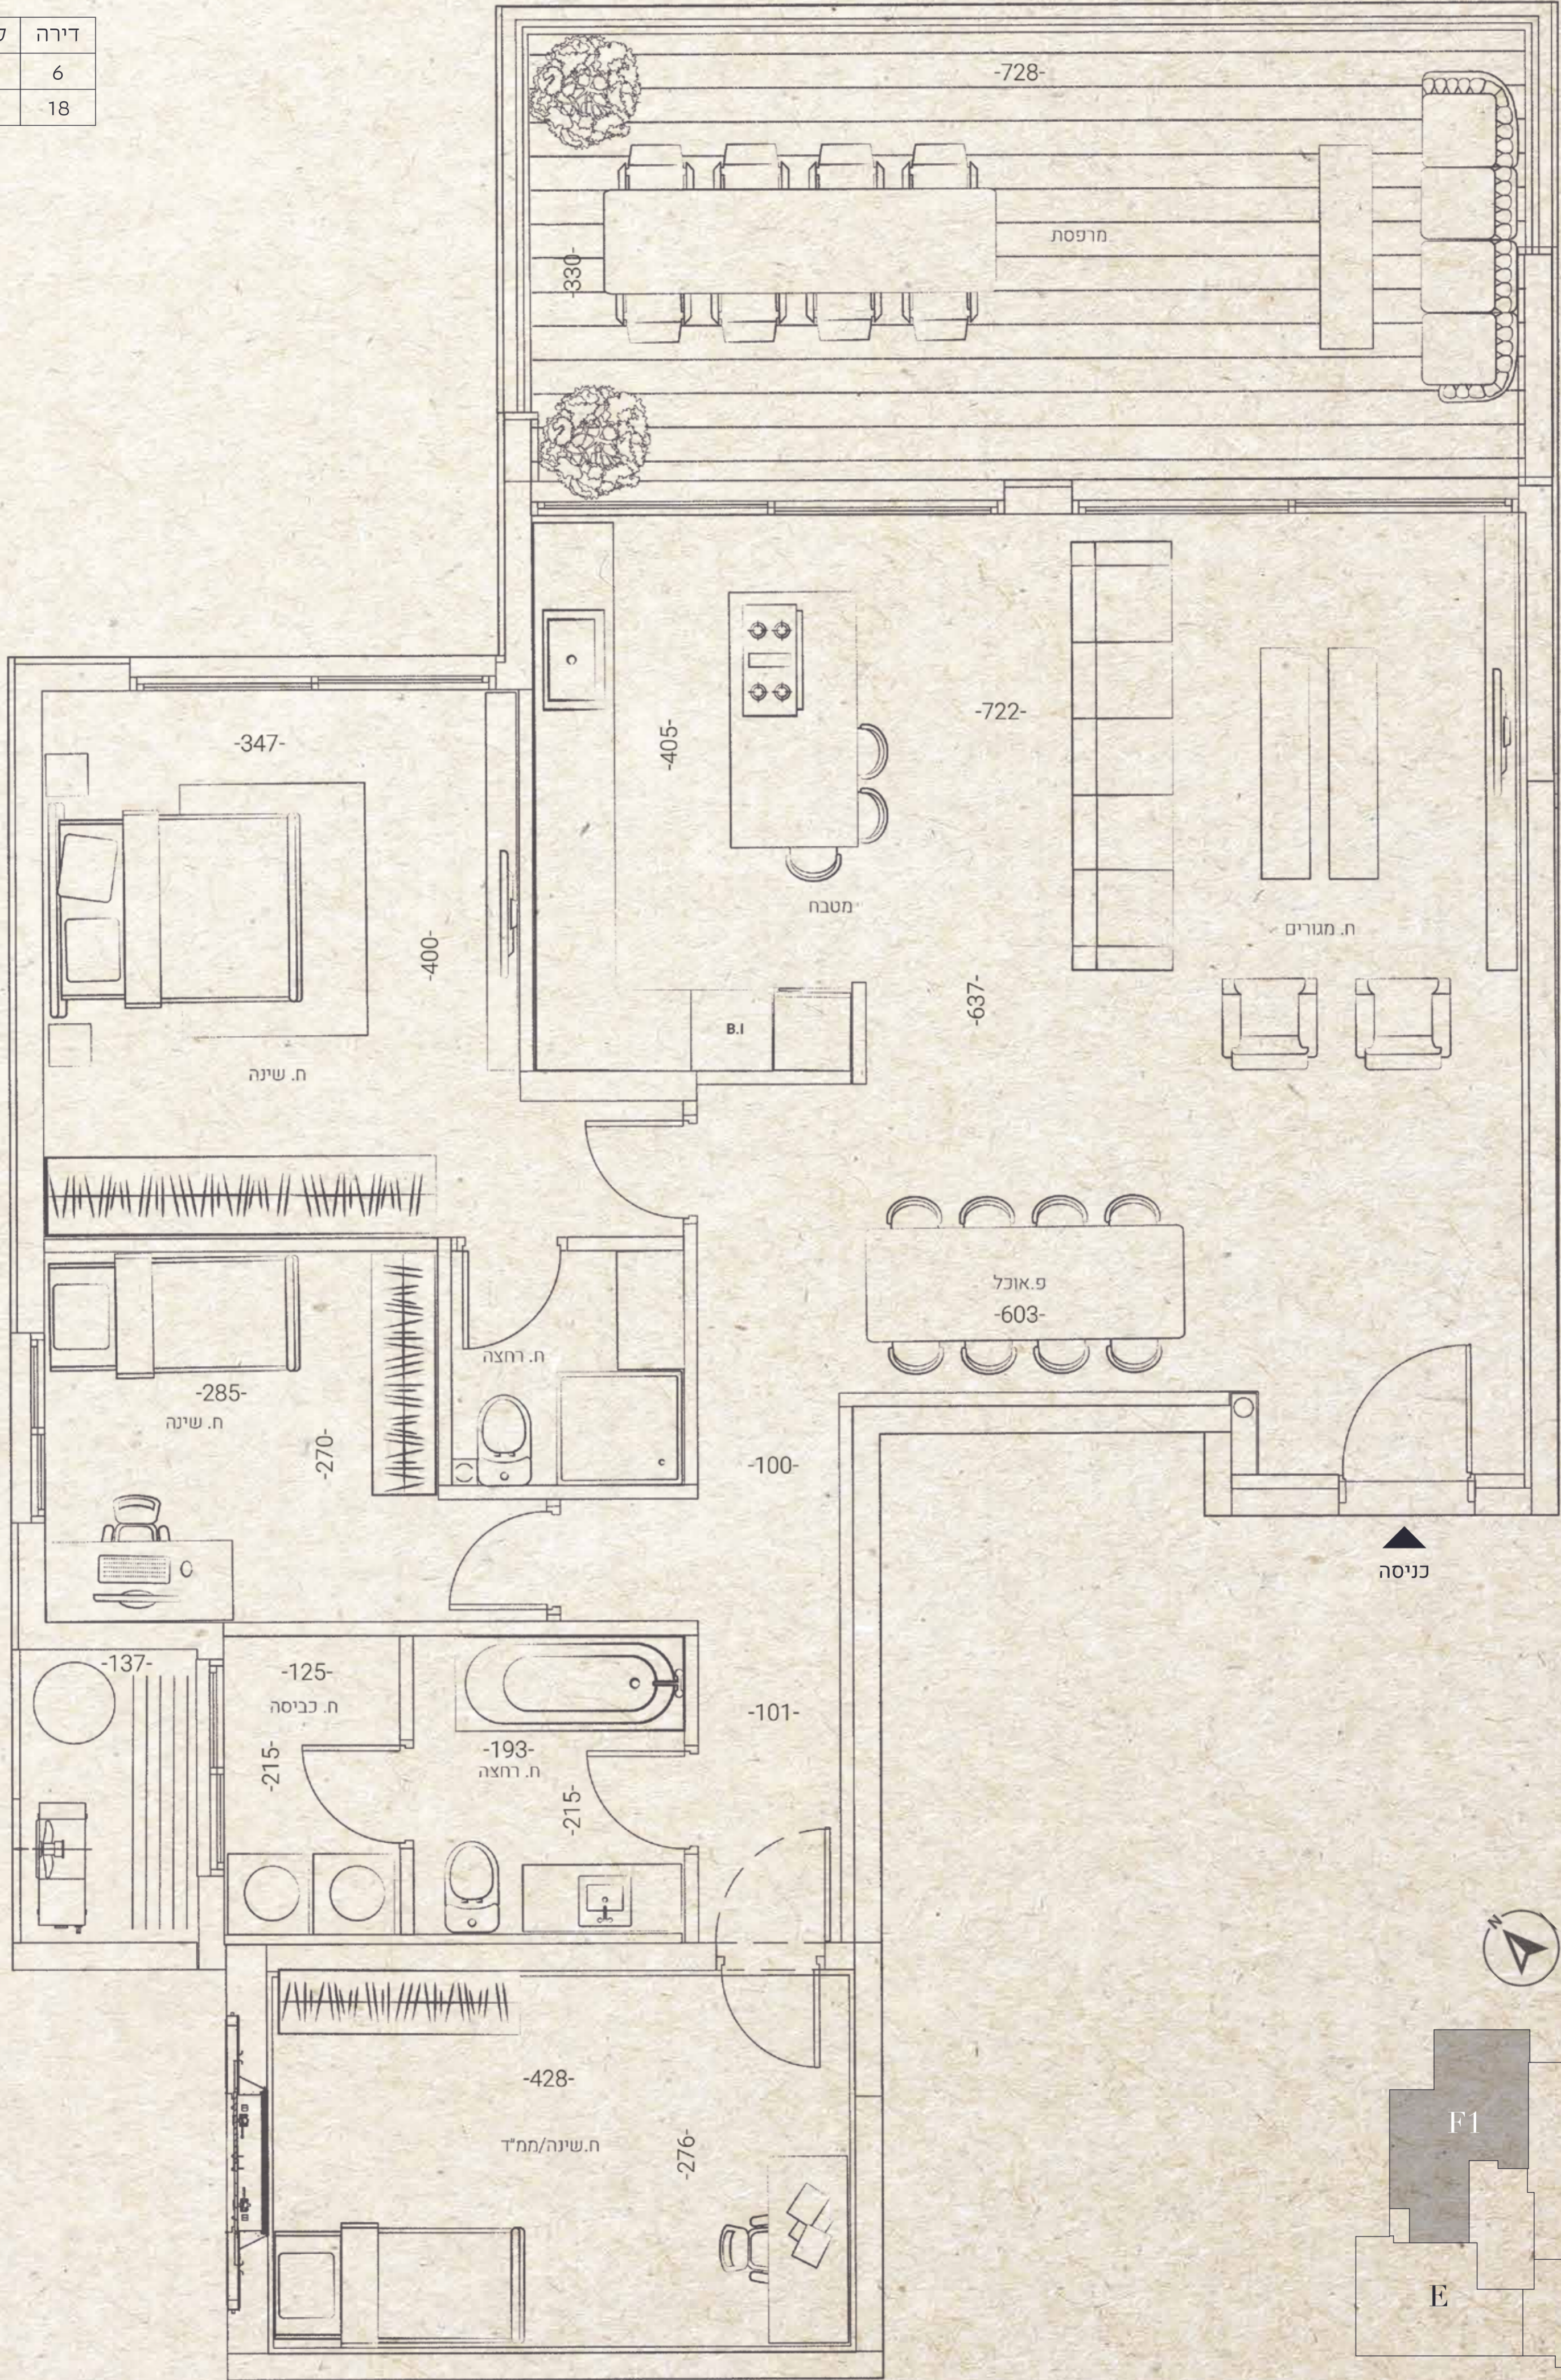

דירת 4 חדרים | בניין 1

דירה 112.7 מ"ר | מרפסת 27 מ"ר

דירה	קומה
6	2
18	5

boomerangtv.co.il

מובהר כי ההדמיות, תוכניות הדירה והמפרט הטכני בחוברת זו, הינם לצרכים של המחשה בלבד ואינם מהווים כל מיצג מחייב מצד החברה. מובהר כי ייתכן והמבנה בפועל יהיה שונה מהמוצג בהדמיות ובתוכניות. את החברה יחייבו חוזה המכר, המפרט ותוכניות עליהן יחתמו החברה והרוכשים. הירוט המוצג בהדמיות והתוכניות הינו להמחשה בלבד ואינו חלק ממפרט הדירה. אין להתייחס למידותיו או לצורתו אלא רק למה שמופיע במפרט הטכני שעליו חתום הרוכש לצורך הזמנת ריהוט קבוע המשולב בחדרים. אין להסתמך על המידות המצוינות בתוכנית זו, אלא על המידות בפועל. תוכנית זו הוכנה לפני קבלת היתר בנייה, את החברה תחייב אך ורק תוכנית המכר אשר תחתם בחוזה. ט.ל.ח.