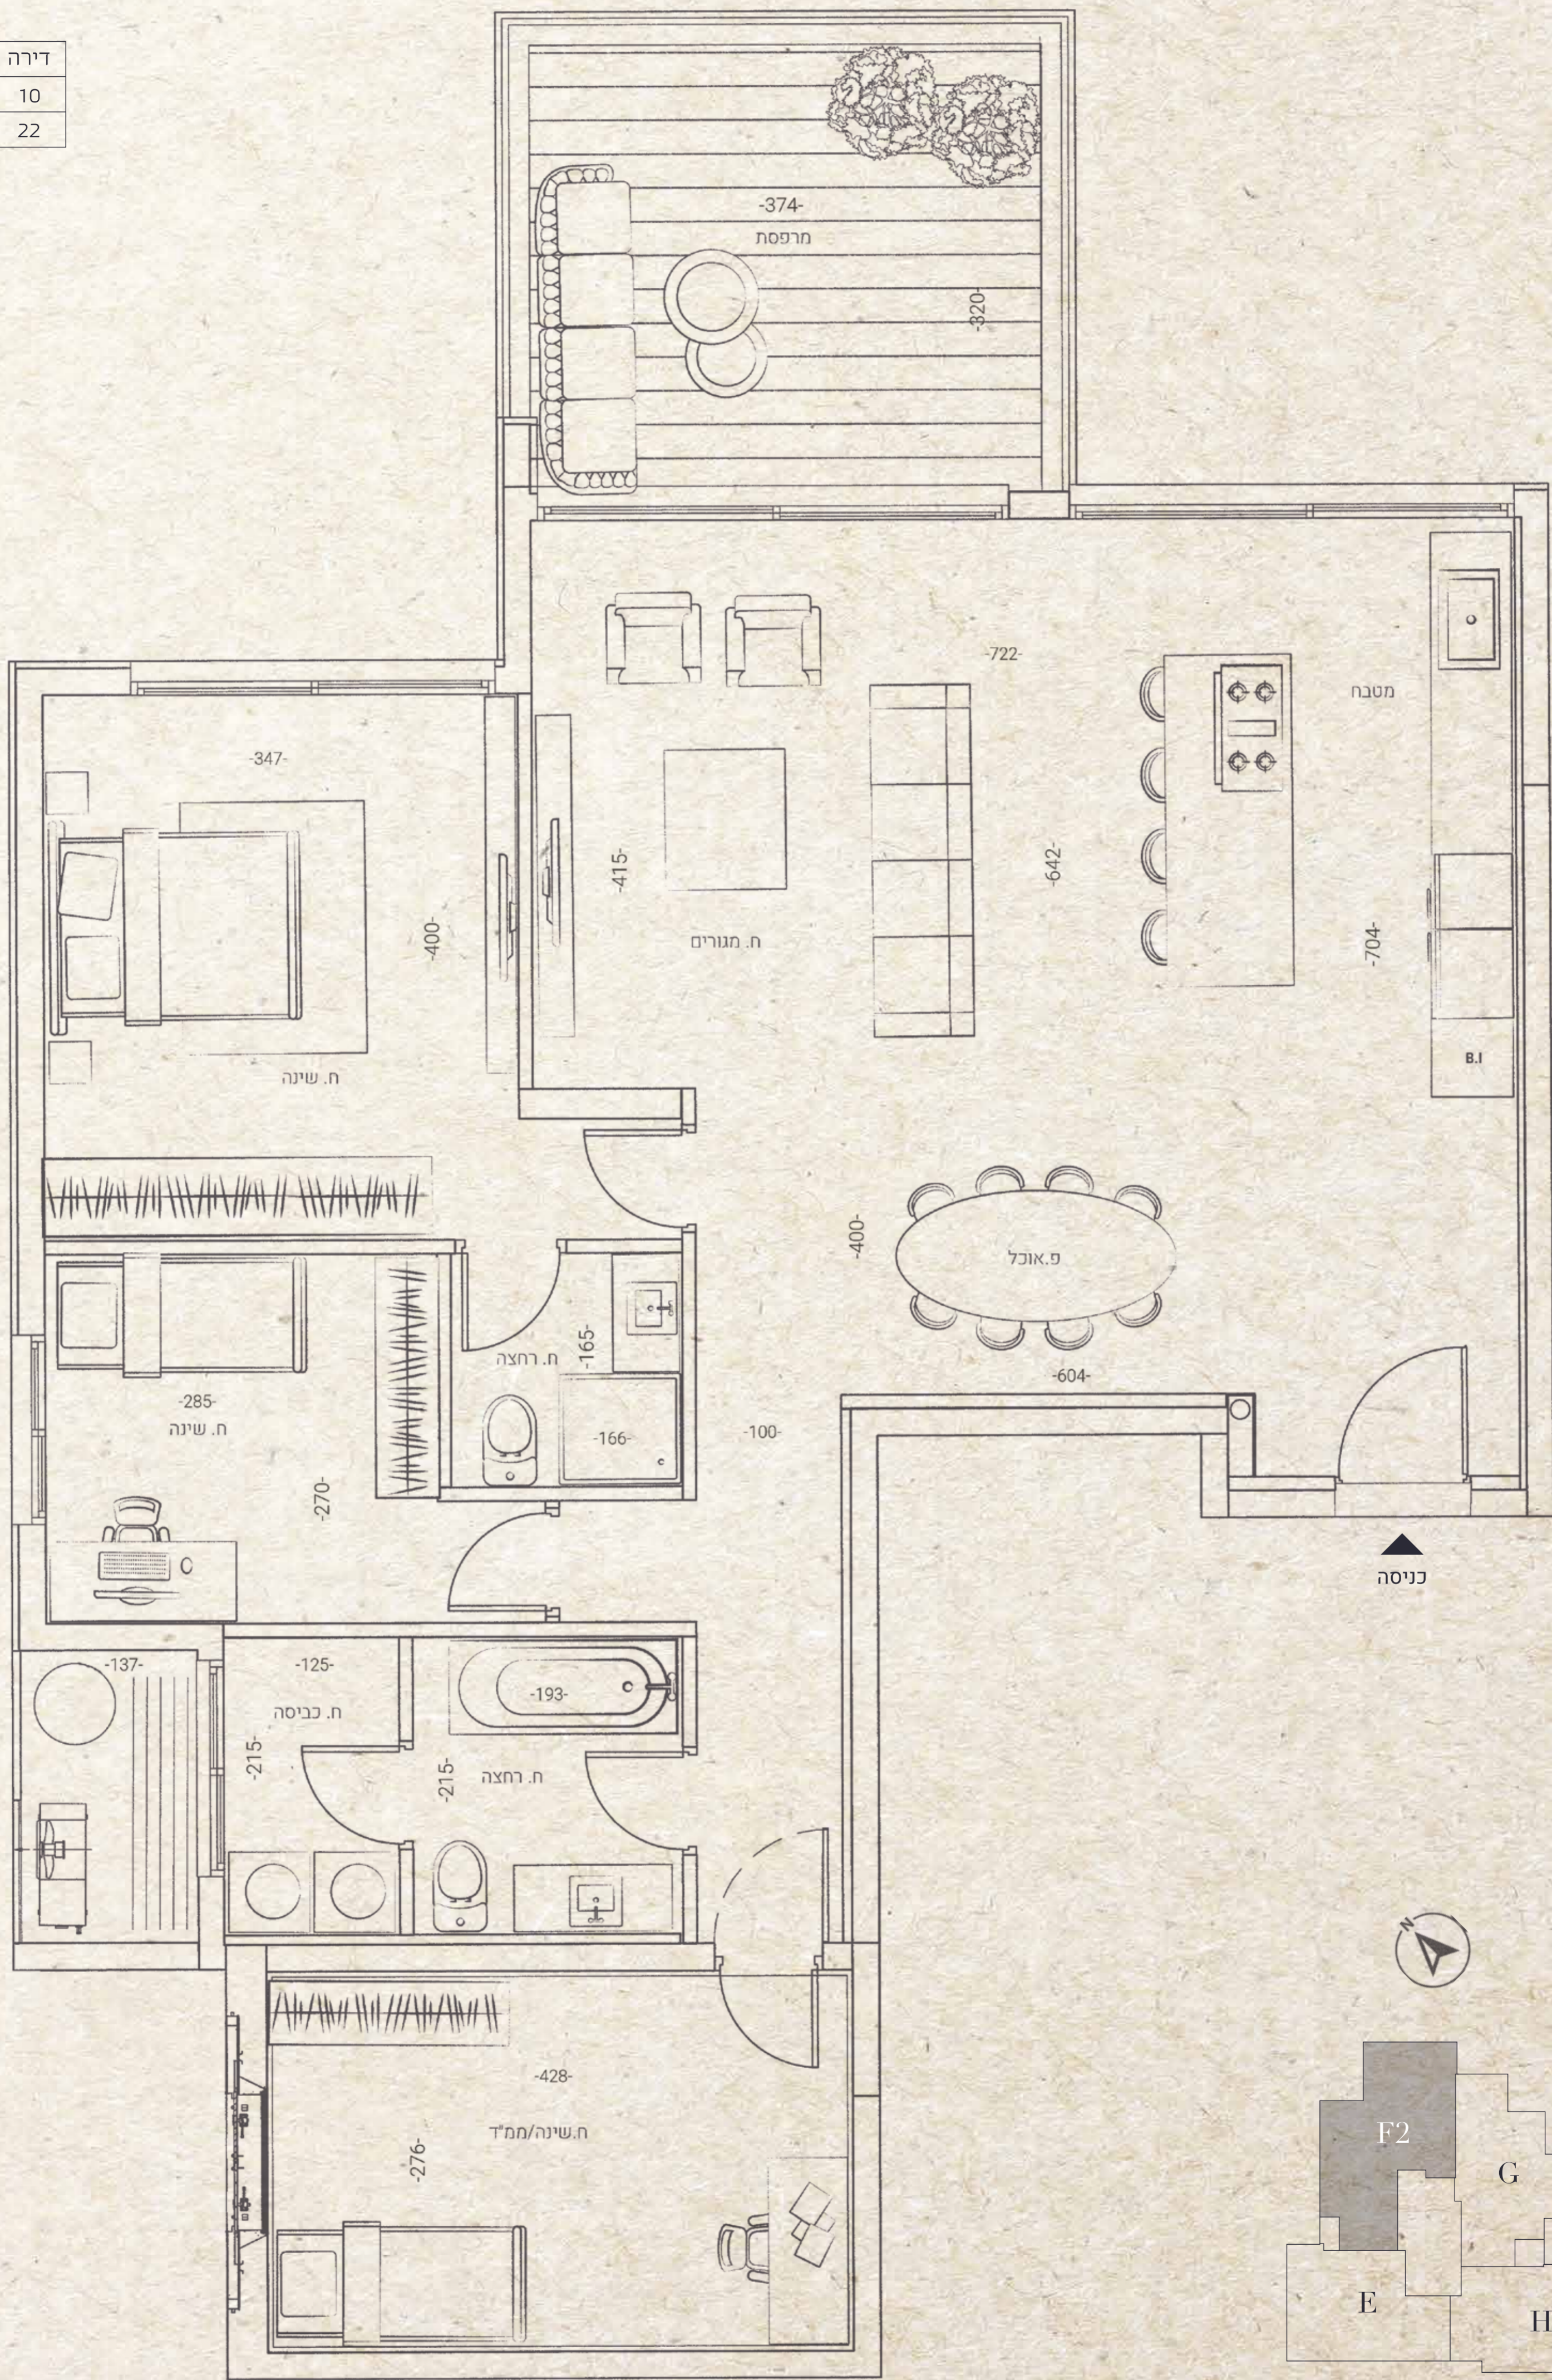

דירת 4 חדרים | בניין 1

דירה 112.7 מ"ר | מרפסת 15 מ"ר

SELECTED YEFE NOF

דירה	קומה
10	3
22	6

כניסה